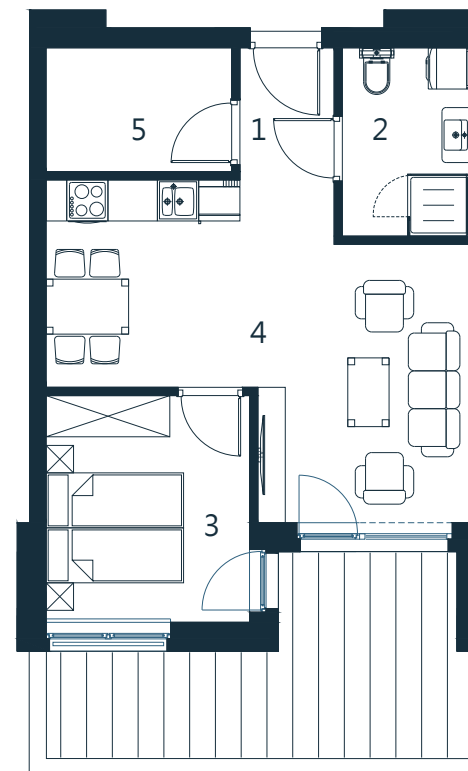

## LOKAL MIESZKALNY DWA POKOJE Z ANEKSEM KUCHENNYM PIĘTRO II

D 215

ul. Westerplatte

ul. Towarowa

### NAZWA POMIESZCZENIA

1	Przedpokój	
2	Łazienka	
3	Sypialnia	
4	Salon z aneksem kuchennym	
5	Schowek	
	RAZEM	44,34m <sup>2</sup>
+	Taras	13,10m <sup>2</sup>