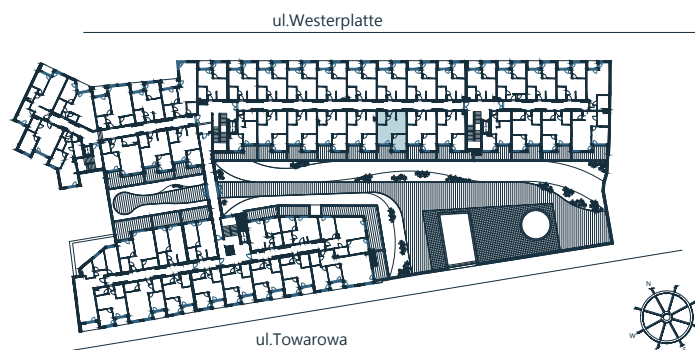

## LOKAL MIESZKALNY DWA POKOJE Z ANEKSEM KUCHENNYM PIĘTRO II

D 203

| NAZWA POMIESZCZENIA |                           |                     |
|---------------------|---------------------------|---------------------|
| 1                   | Przedpokój                |                     |
| 2                   | Łazienka                  |                     |
| 3                   | Sypialnia                 |                     |
| 4                   | Salon z aneksem kuchennym |                     |
|                     | RAZEM                     | 44,64m <sup>2</sup> |
| +                   | Taras                     | 13,09m <sup>2</sup> |