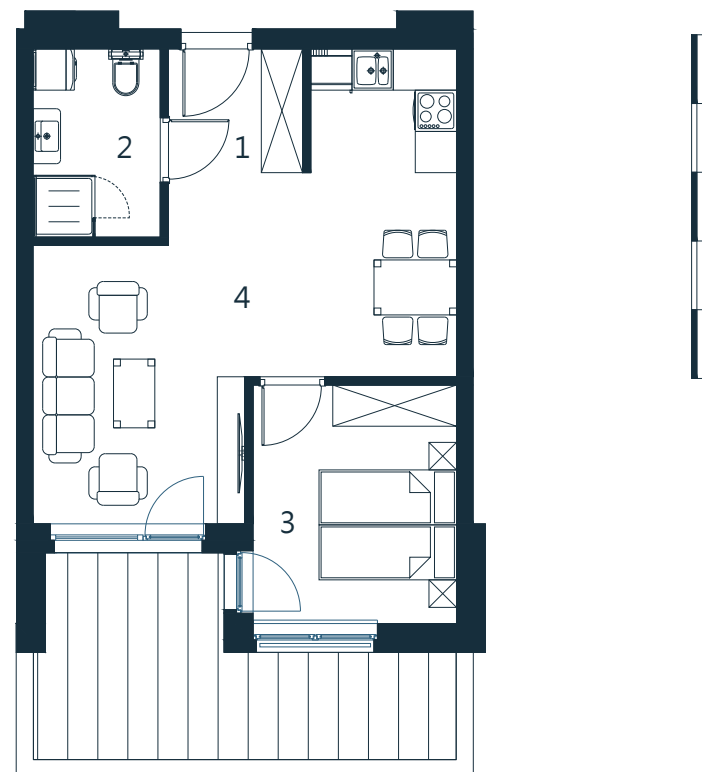

## LOKAL MIESZKALNY DWA POKOJE Z ANEKSEM KUCHENNYM PIĘTRO II

D 203

| NAZWA POMIESZCZENIA |                           |                     |
|---------------------|---------------------------|---------------------|
| 1                   | Przedpokój                |                     |
| 2                   | Łazienka                  |                     |
| 3                   | Sypialnia                 |                     |
| 4                   | Salon z aneksem kuchennym |                     |
|                     | RAZEM                     | 44,64m <sup>2</sup> |
| +                   | Taras                     | 13,09m <sup>2</sup> |