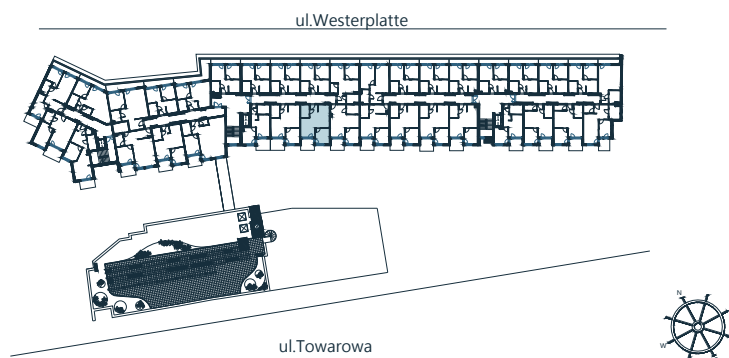

Biuro sprzedaży:
ul. Towarowa
78-100 Kołobrzeg
tel: 505-097-700
sprzedaz@abades.pl
www.abades.pl

LOKAL MIESZKALNY
DWA POKOJE Z ANEKSEM KUCHENNYM
PIĘTRO VI

C 613

NAZWA POMIESZCZENIA	[m ²]
1 Przedpokój	2,46
2 Łazienka	4,93
3 Sypialnia	9,58
4 Salon z aneksem kuchennym	27,79
RAZEM	44,76
+ Balkon	6,64