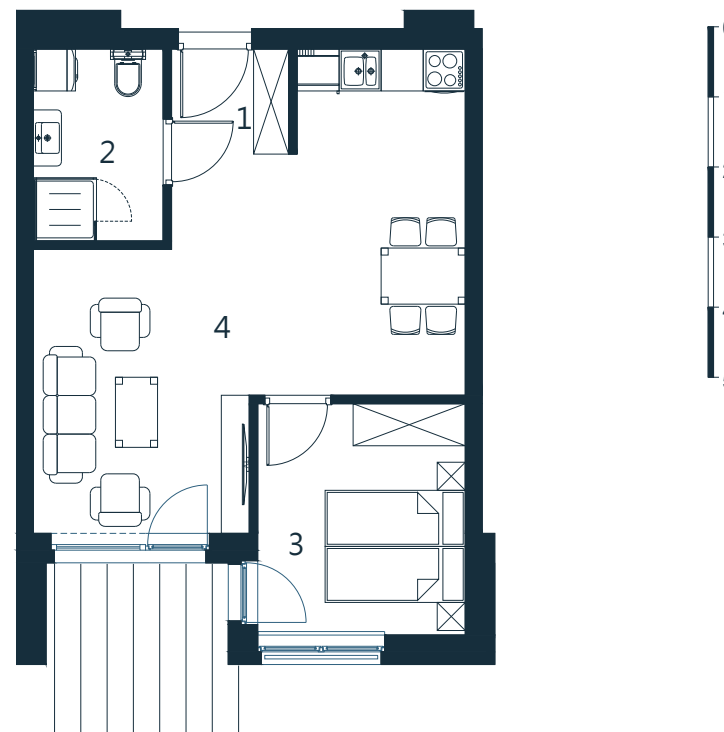

Biuro sprzedaży:
ul. Towarowa
78-100 Kołobrzeg
tel: 505-097-700
sprzedaz@abades.pl
www.abades.pl

LOKAL MIESZKALNY
DWA POKOJE Z ANEKSEM KUCHENNYM
PIĘTRO VI

C 613

NAZWA POMIESZCZENIA	[m ²]
1 Przedpokój	2,46
2 Łazienka	4,93
3 Sypialnia	9,58
4 Salon z aneksem kuchennym	27,79
RAZEM	44,76
+ Balkon	6,64