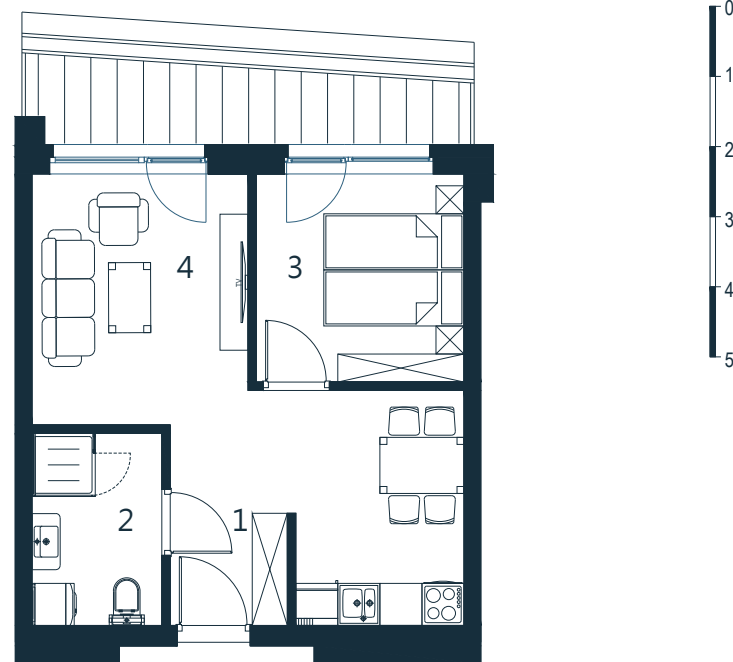

Biuro sprzedaży:
 ul. Towarowa
 78-100 Kołobrzeg
 tel: 505-097-700
 sprzedaz@abades.pl
 www.abades.pl

C 505

LOKAL MIESZKALNY
 DWA POKOJE Z ANEKSEM KUCHENNYM
 PIĘTRO V

NAZWA POMIESZCZENIA	[m ²]
1 Przedpokój	2,62
2 Łazienka	4,93
3 Sypialnia	8,61
4 Salon z aneksem kuchennym	21,29
RAZEM	37,45
+ Balkon	6,72