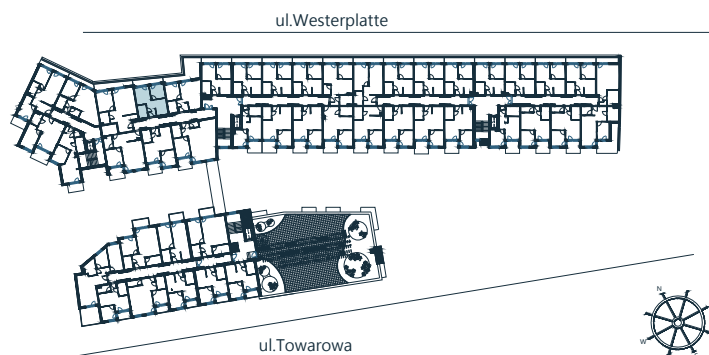

Biuro sprzedaży:
 ul. Towarowa
 78-100 Kołobrzeg
 tel: 505-097-700
 sprzedaz@abades.pl
 www.abades.pl

C 505

LOKAL MIESZKALNY
 DWA POKOJE Z ANEKSEM KUCHENNYM
 PIĘTRO V

NAZWA POMIESZCZENIA	[m ²]
1 Przedpokój	2,62
2 Łazienka	4,93
3 Sypialnia	8,61
4 Salon z aneksem kuchennym	21,29
RAZEM	37,45
+ Balkon	6,72