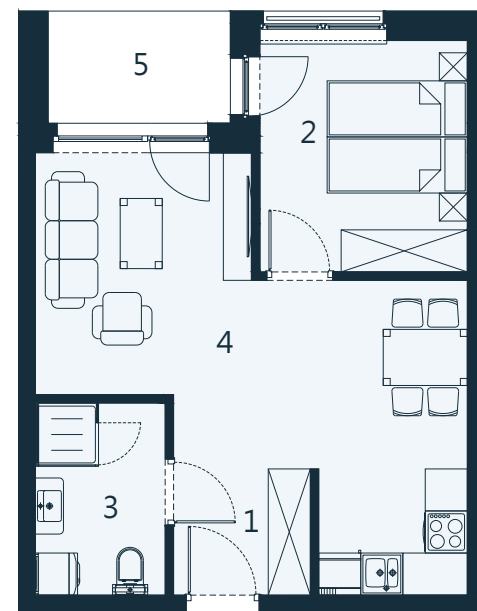

Biuro sprzedaży:
ul. Towarowa
78-100 Kołobrzeg
tel: 505-097-700
sprzedaz@abades.pl
www.abades.pl

**LOKAL MIESZKALNY
DWA POKOJE Z ANEKSEM KUCHENNYM
PIĘTRO III**

C 310

NAZWA POMIESZCZENIA	[m ²]
1 Przedpokój	3,46
2 Sypialnia	9,58
3 Łazienka	4,93
4 Salon z aneksem kuchennym	23,53
RAZEM	41,50
5 Balkon	4,07