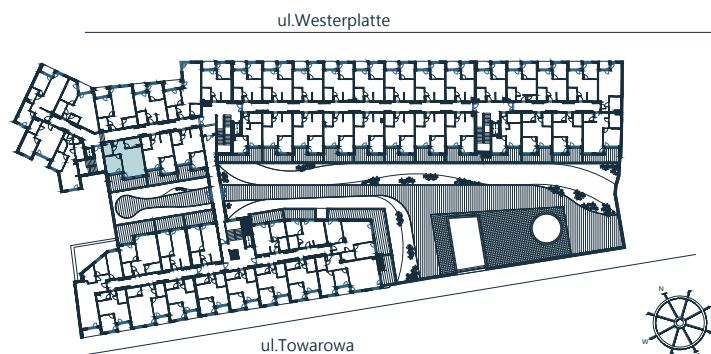

Biuro sprzedaży:
 ul. Towarowa
 78-100 Kołobrzeg
 tel: 505-097-700
 sprzedaz@abades.pl
 www.abades.pl

LOKAL MIESZKALNY DWA POKOJE Z ANEKSEM KUCHENNYM PIĘTRO II

C 203

NAZWA POMIESZCZENIA	[m ²]
1 Przedpokój	6,53
2 Łazienka	4,70
3 Sypialnia	11,92
4 Salon z aneksem kuchennym	26,41
5 Schowek	5,47
RAZEM	54,56
+ Taras	19,37