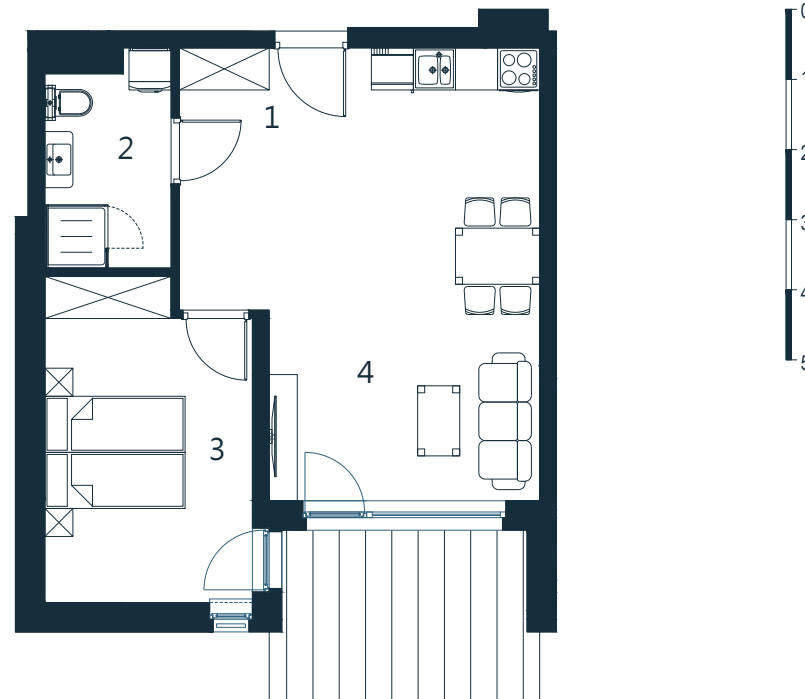

Biuro sprzedaży:
ul. Towarowa
78-100 Kołobrzeg
tel: 505-097-700
sprzedaz@abades.pl
www.abades.pl

B 402

**LOKAL MIESZKALNY
DWA POKOJE Z ANEKSEM KUCHENNYM
PIĘTRO IV**

NAZWA POMIESZCZENIA	[m ²]
1 Przedpokój	6,92
2 Łazienka	5,09
3 Sypialnia	12,84
4 Salon z aneksem kuchennym	22,43
RAZEM	44,72
+ Balkon	8,80