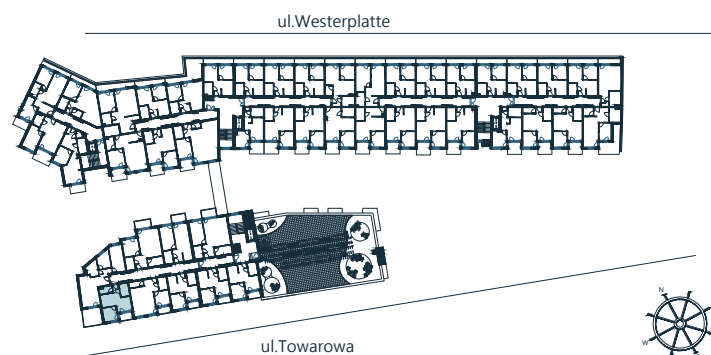

Biuro sprzedaży:
 ul. Towarowa
 78-100 Kołobrzeg
 tel: 505-097-700
 sprzedaz@abades.pl
 www.abades.pl

LOKAL MIESZKALNY
DWA POKOJE Z ANEKSEM KUCHENNYM
PIĘTRO V

A 505

| NAZWA POMIESZCZENIA | [m ²] |
|-----------------------------|-------------------|
| 1 Przedpokój | 2,06 |
| 2 Łazienka | 4,93 |
| 3 Sypialnia | 8,53 |
| 4 Salon z aneksem kuchennym | 18,50 |
| 5 Schowek | 3,71 |
| RAZEM | 37,73 |
| + Balkon | 3,98 |