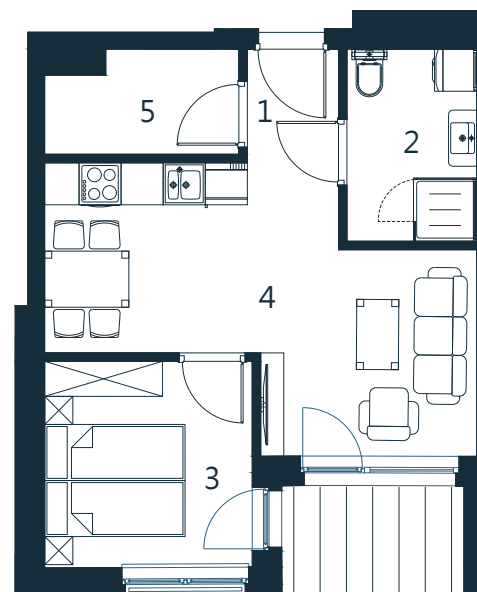

Biuro sprzedaży:
 ul. Towarowa
 78-100 Kołobrzeg
 tel: 505-097-700
 sprzedaz@abades.pl
 www.abades.pl

LOKAL MIESZKALNY
DWA POKOJE Z ANEKSEM KUCHENNYM
PIĘTRO V

A 505

| NAZWA POMIESZCZENIA | [m ²] |
|-----------------------------|-------------------|
| 1 Przedpokój | 2,06 |
| 2 Łazienka | 4,93 |
| 3 Sypialnia | 8,53 |
| 4 Salon z aneksem kuchennym | 18,50 |
| 5 Schowek | 3,71 |
| RAZEM | 37,73 |
| + Balkon | 3,98 |