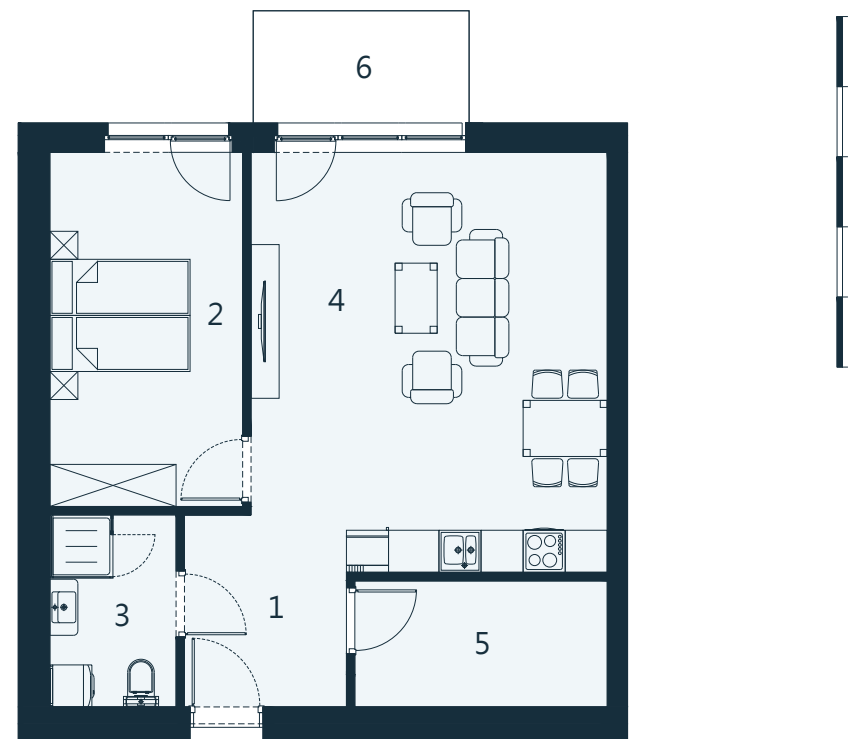

Biuro sprzedaży:
 ul. Towarowa
 78-100 Kołobrzeg
 tel: 505-097-700
 sprzedaz@abades.pl
 www.abades.pl

LOKAL MIESZKALNY
DWA POKOJE Z ANEKSEM KUCHENNYM
PIĘTRO III

A 315

| NAZWA POMIESZCZENIA | [m ²] |
|-----------------------------|-------------------|
| 1 Przedpokój | 5,13 |
| 2 Sypialnia | 13,65 |
| 3 Łazienka | 4,80 |
| 4 Salon z aneksem kuchennym | 30,10 |
| 5 Schowek | 6,32 |
| RAZEM | 60,00 |
| 6 Balkon | 4,88 |