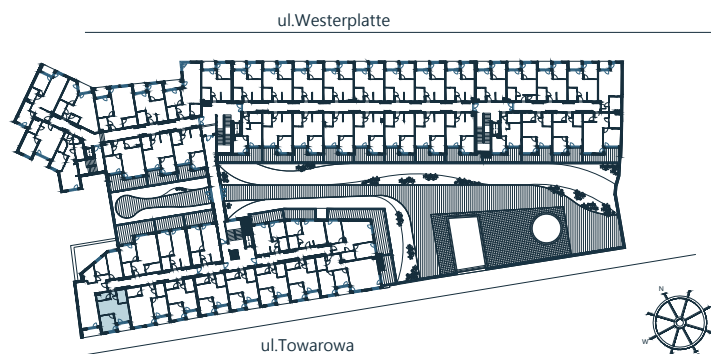

Biuro sprzedaży:
ul. Towarowa
78-100 Kołobrzeg
tel: 505-097-700
sprzedaz@abades.pl
www.abades.pl

**LOKAL MIESZKALNY
DWA POKOJE Z ANEKSEM KUCHENNYM
PIĘTRO II**

A 211

NAZWA POMIESZCZENIA	[m ²]
1 Przedpokój	2,06
2 Łazienka	4,93
3 Sypialnia	9,99
4 Salon z aneksem kuchennym	21,93
5 Schowek	3,75
RAZEM	42,67
+ Balkon	3,78