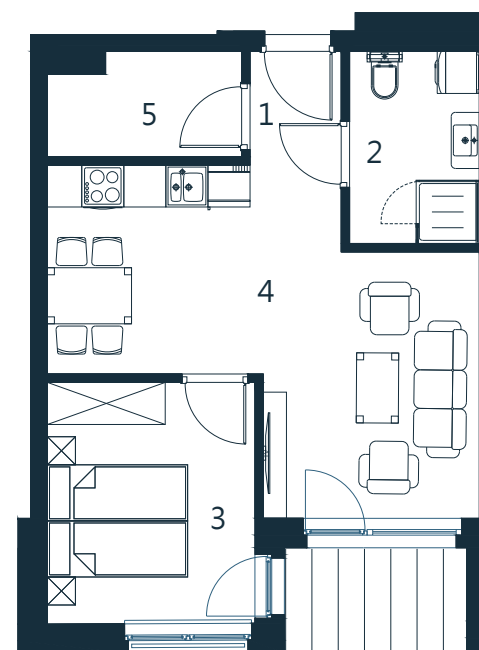

Biuro sprzedaży:
ul. Towarowa
78-100 Kołobrzeg
tel: 505-097-700
sprzedaz@abades.pl
www.abades.pl

**LOKAL MIESZKALNY
DWA POKOJE Z ANEKSEM KUCHENNYM
PIĘTRO II**

A 211

NAZWA POMIESZCZENIA	[m ²]
1 Przedpokój	2,06
2 Łazienka	4,93
3 Sypialnia	9,99
4 Salon z aneksem kuchennym	21,93
5 Schowek	3,75
RAZEM	42,67
+ Balkon	3,78