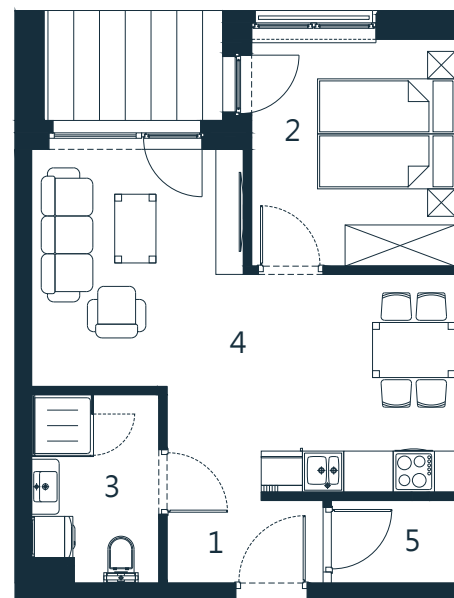

Biuro sprzedaży:
ul. Towarowa
78-100 Kołobrzeg
tel: 505-097-700
sprzedaz@abades.pl
www.abades.pl

**LOKAL MIESZKALNY
DWA POKOJE Z ANEKSEM KUCHENNYM
PIĘTRO III**

D 310

| NAZWA POMIESZCZENIA | |
|---------------------|---------------------------|
| 1 | Przedpokój |
| 2 | Sypialnia |
| 3 | Łazienka |
| 4 | Salon z aneksem kuchennym |
| 5 | Schówek |
| RAZEM | |
| | 41,05m ² |
| + | Balkon |
| | 4,07m ² |