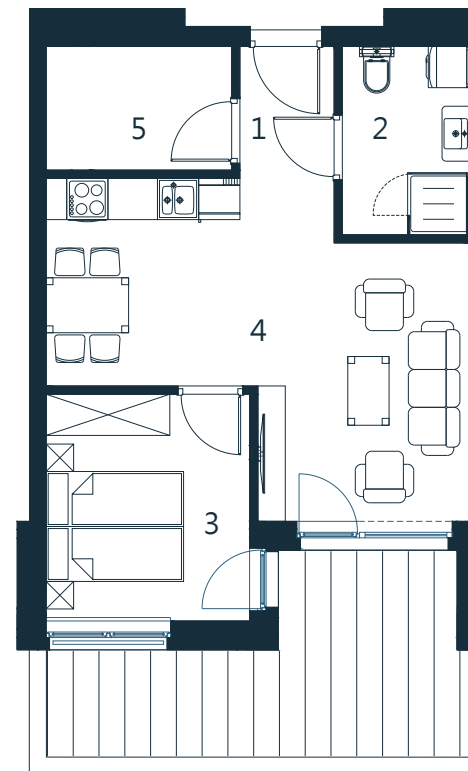

Biuro sprzedaży:
ul. Towarowa
78-100 Kołobrzeg
tel: 505-097-700
sprzedaz@abades.pl
www.abades.pl

LOKAL MIESZKALNY DWA POKOJE Z ANEKSEM KUCHENNYM PIĘTRO II

D 216

NAZWA POMIESZCZENIA	
1	Przedpokój
2	Łazienka
3	Sypialnia
4	Salon z aneksem kuchennym
5	Schowek
RAZEM	44,43m ²
+ Taras	13,10m ²