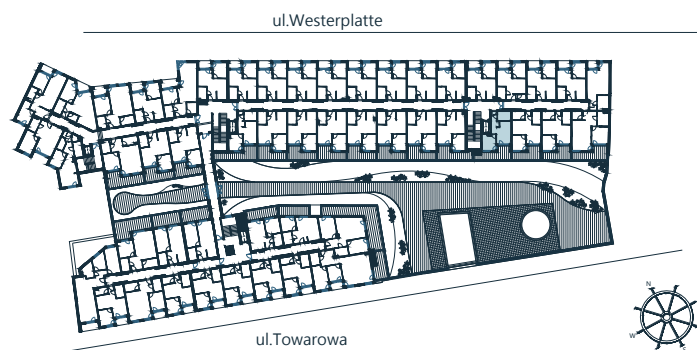

Biuro sprzedaży:
ul. Towarowa
78-100 Kołobrzeg
tel: 505-097-700
sprzedaz@abades.pl
www.abades.pl

LOKAL MIESZKALNY DWA POKOJE Z ANEKSEM KUCHENNYM PIĘTRO II

D 216

NAZWA POMIESZCZENIA	
1	Przedpokój
2	Łazienka
3	Sypialnia
4	Salon z aneksem kuchennym
5	Schowek
RAZEM	44,43m ²
+ Taras	13,10m ²