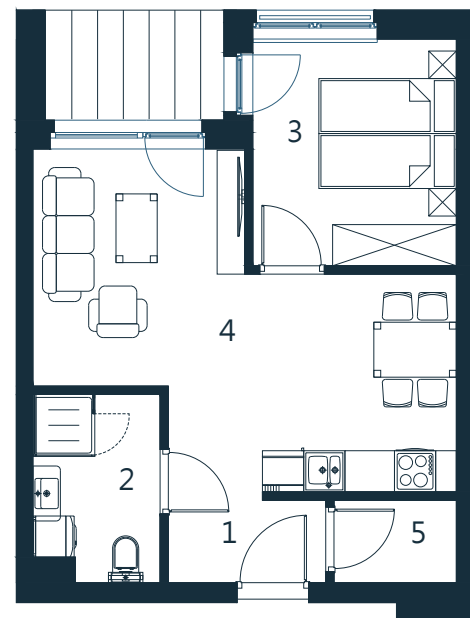

## LOKAL MIESZKALNY DWA POKOJE Z ANEKSEM KUCHENNYM PIĘTRO II

D 210

NAZWA POMIESZCZENIA	
1	Przedpokój
2	Łazienka
3	Sypialnia
4	Salon z aneksem kuchennym
5	Schowek
RAZEM	41,23m <sup>2</sup>
+ Balkon	4,07m <sup>2</sup>