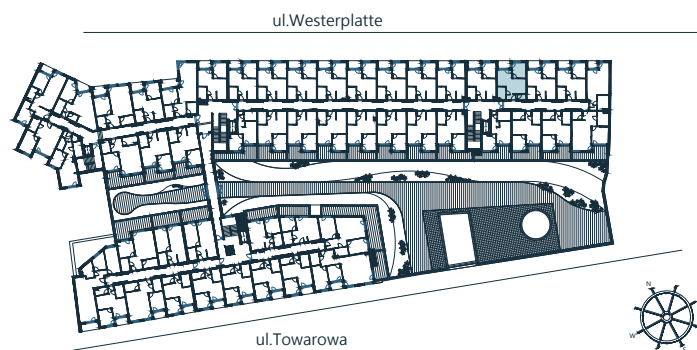

## LOKAL MIESZKALNY DWA POKOJE Z ANEKSEM KUCHENNYM PIĘTRO II

D 210

NAZWA POMIESZCZENIA	
1	Przedpokój
2	Łazienka
3	Sypialnia
4	Salon z aneksem kuchennym
5	Schowek
RAZEM	41,23m <sup>2</sup>
+ Balkon	4,07m <sup>2</sup>