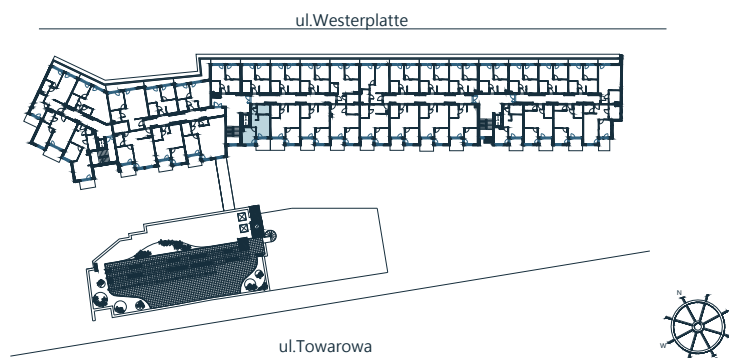

Biuro sprzedaży:
ul. Towarowa
78-100 Kołobrzeg
tel: 505-097-700
sprzedaz@abades.pl
www.abades.pl

LOKAL MIESZKALNY DWA POKOJE Z ANEKSEM KUCHENNYM PIĘTRO VI

C 615

NAZWA POMIESZCZENIA	[m ²]
1 Przedpokój	5,87
2 Łazienka	5,14
3 Sypialnia	9,64
4 Salon z aneksem kuchennym	12,86
RAZEM	33,51
+ Balkon	7,14