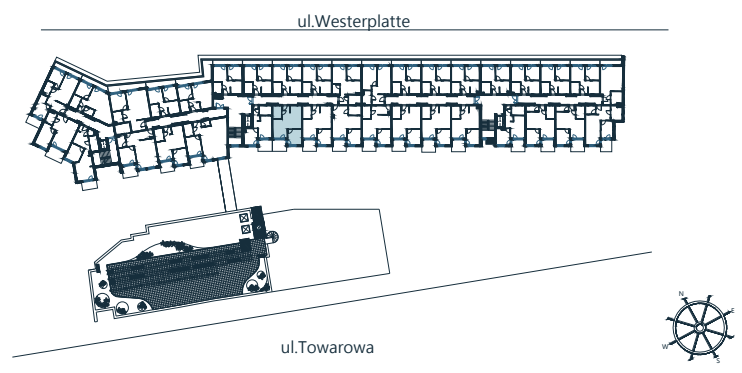

Biuro sprzedaży:
 ul. Towarowa
 78-100 Kołobrzeg
 tel: 505-097-700
 sprzedaz@abades.pl
 www.abades.pl

C 614

LOKAL MIESZKALNY
 DWA POKOJE Z ANEKSEM KUCHENNYM
 PIĘTRO VI

NAZWA POMIESZCZENIA	[m ²]
1 Przedpokój	2,46
2 Łazienka	4,92
3 Sypialnia	9,58
4 Salon z aneksem kuchennym	27,79
RAZEM	44,76
+ Balkon	7,16