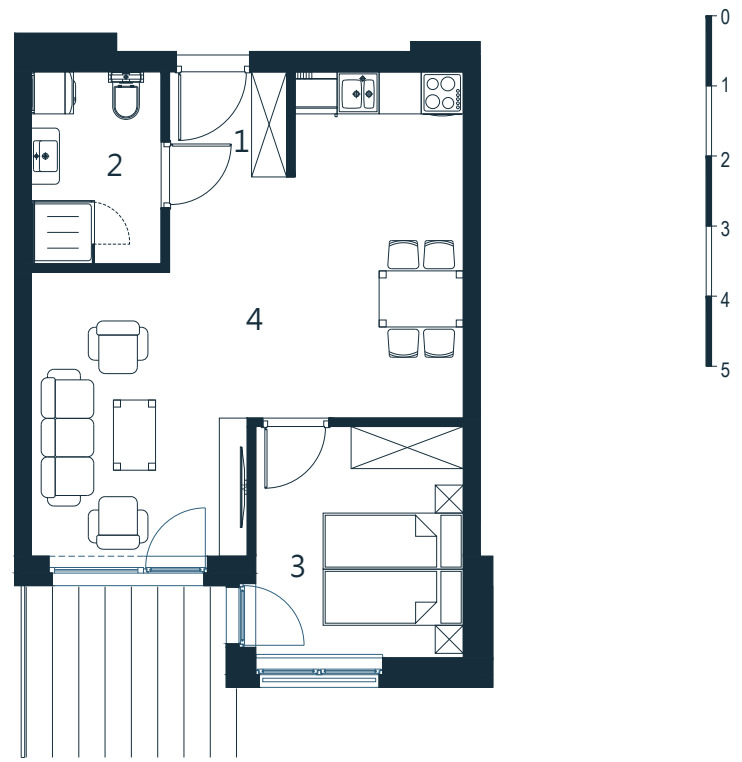

Biuro sprzedaży:
 ul. Towarowa
 78-100 Kołobrzeg
 tel: 505-097-700
 sprzedaz@abades.pl
 www.abades.pl

C 614

LOKAL MIESZKALNY
 DWA POKOJE Z ANEKSEM KUCHENNYM
 PIĘTRO VI

NAZWA POMIESZCZENIA	[m ²]
1 Przedpokój	2,46
2 Łazienka	4,92
3 Sypialnia	9,58
4 Salon z aneksem kuchennym	27,79
RAZEM	44,76
+ Balkon	7,16