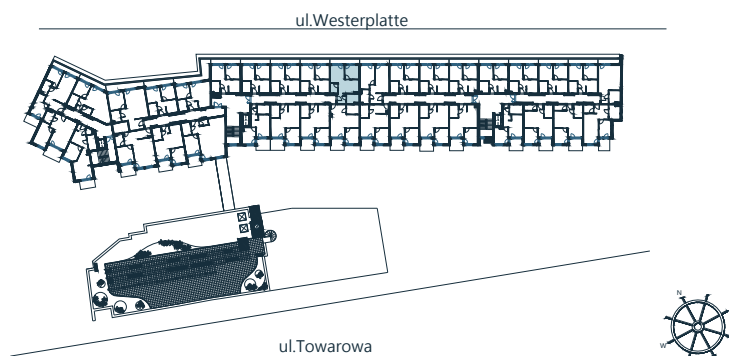

Biuro sprzedaży:
ul. Towarowa
78-100 Kołobrzeg
tel: 505-097-700
sprzedaz@abades.pl
www.abades.pl

LOKAL MIESZKALNY
DWA POKOJE Z ANEKSEM KUCHENNYM
PIĘTRO VI

C 611

NAZWA POMIESZCZENIA	[m ²]
1 Przedpokój	4,03
2 Łazienka	5,23
3 Sypialnia	8,88
4 Salon z aneksem kuchennym	22,30
5 Schowek	3,23
RAZEM	43,67
+ Balkon	5,81