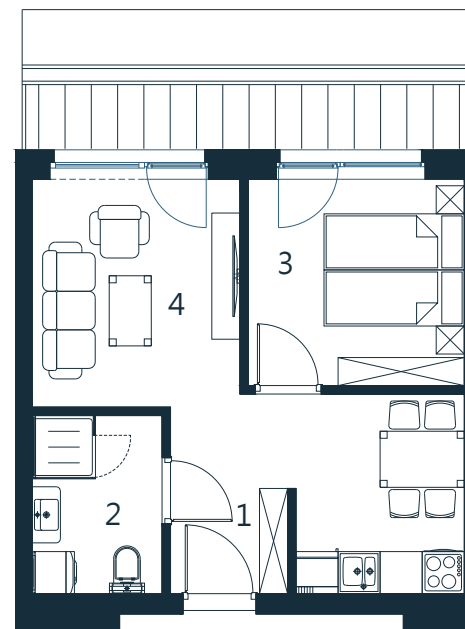

Biuro sprzedaży:
 ul. Towarowa
 78-100 Kołobrzeg
 tel: 505-097-700
 sprzedaz@abades.pl
 www.abades.pl

C 610

LOKAL MIESZKALNY
 DWA POKOJE Z ANEKSEM KUCHENNYM
 PIĘTRO VI

NAZWA POMIESZCZENIA	[m ²]
1 Przedpokój	2,46
2 Łazienka	4,57
3 Sypialnia	8,88
4 Salon z aneksem kuchennym	18,32
RAZEM	34,23
+ Balkon	5,81