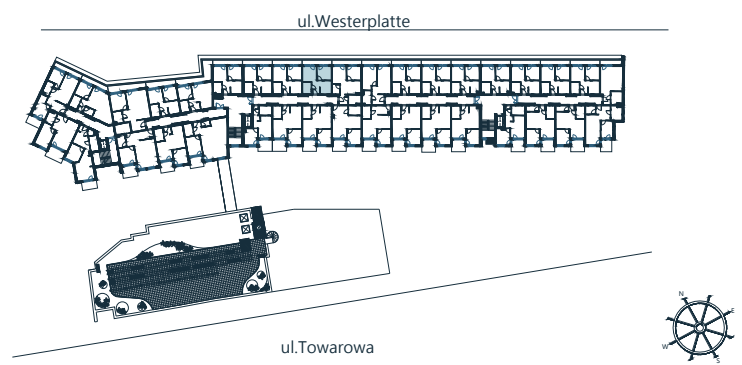

Biuro sprzedaży:
 ul. Towarowa
 78-100 Kołobrzeg
 tel: 505-097-700
 sprzedaz@abades.pl
 www.abades.pl

C 610

LOKAL MIESZKALNY
 DWA POKOJE Z ANEKSEM KUCHENNYM
 PIĘTRO VI

NAZWA POMIESZCZENIA	[m ²]
1 Przedpokój	2,46
2 Łazienka	4,57
3 Sypialnia	8,88
4 Salon z aneksem kuchennym	18,32
RAZEM	34,23
+ Balkon	5,81