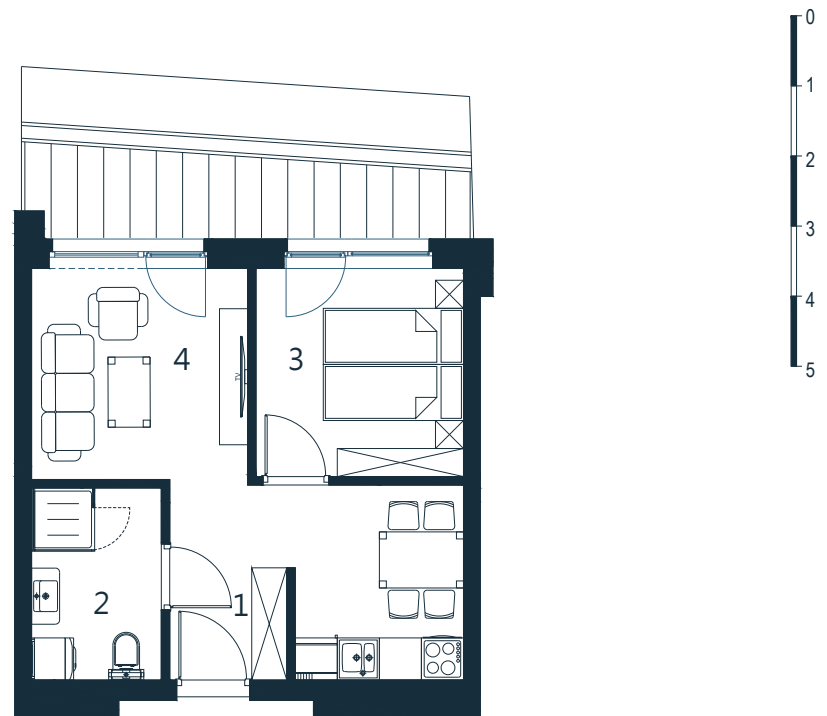

Biuro sprzedaży:
 ul. Towarowa
 78-100 Kołobrzeg
 tel: 505-097-700
 sprzedaz@abades.pl
 www.abades.pl

C 605

LOKAL MIESZKALNY
 DWA POKOJE Z ANEKSEM KUCHENNYM
 PIĘTRO VI

NAZWA POMIESZCZENIA	[m ²]
1 Przedpokój	2,62
2 Łazienka	4,93
3 Sypialnia	8,61
4 Salon z aneksem kuchennym	17,79
RAZEM	33,95
+ Balkon	7,23