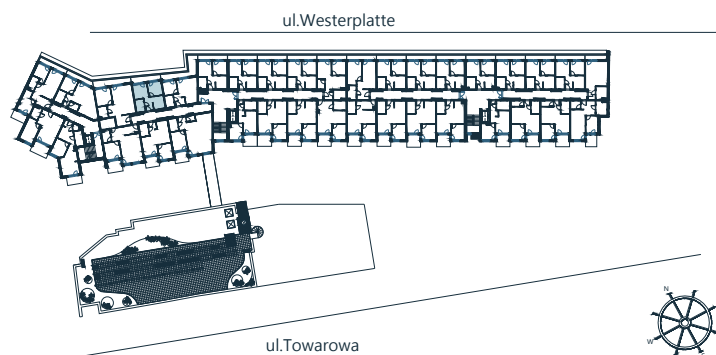

Biuro sprzedaży:
 ul. Towarowa
 78-100 Kołobrzeg
 tel: 505-097-700
 sprzedaz@abades.pl
 www.abades.pl

C 605

LOKAL MIESZKALNY
 DWA POKOJE Z ANEKSEM KUCHENNYM
 PIĘTRO VI

NAZWA POMIESZCZENIA	[m ²]
1 Przedpokój	2,62
2 Łazienka	4,93
3 Sypialnia	8,61
4 Salon z aneksem kuchennym	17,79
RAZEM	33,95
+ Balkon	7,23