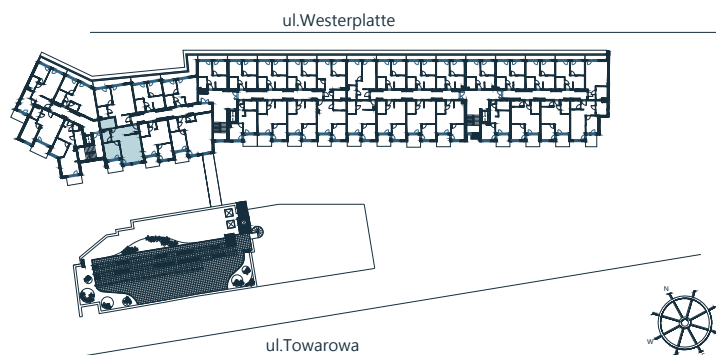

Biuro sprzedaży:
 ul. Towarowa
 78-100 Kołobrzeg
 tel: 505-097-700
 sprzedaz@abades.pl
 www.abades.pl

C 603

LOKAL MIESZKALNY
 DWA POKOJE Z ANEKSEM KUCHENNYM
 PIĘTRO VI

NAZWA POMIESZCZENIA	[m ²]
1 Przedpokój	11,97
2 Łazienka	6,92
3 Sypialnia	11,92
4 Salon z aneksem kuchennym	26,40
5 Schowek	4,57
RAZEM	61,79
+ Balkon	7,39