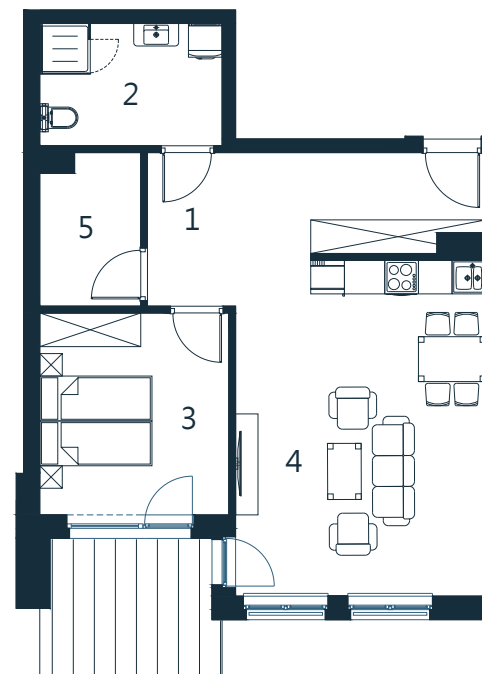

Biuro sprzedaży:
 ul. Towarowa
 78-100 Kołobrzeg
 tel: 505-097-700
 sprzedaz@abades.pl
 www.abades.pl

C 603

LOKAL MIESZKALNY
 DWA POKOJE Z ANEKSEM KUCHENNYM
 PIĘTRO VI

NAZWA POMIESZCZENIA	[m ²]
1 Przedpokój	11,97
2 Łazienka	6,92
3 Sypialnia	11,92
4 Salon z aneksem kuchennym	26,40
5 Schowek	4,57
RAZEM	61,79
+ Balkon	7,39