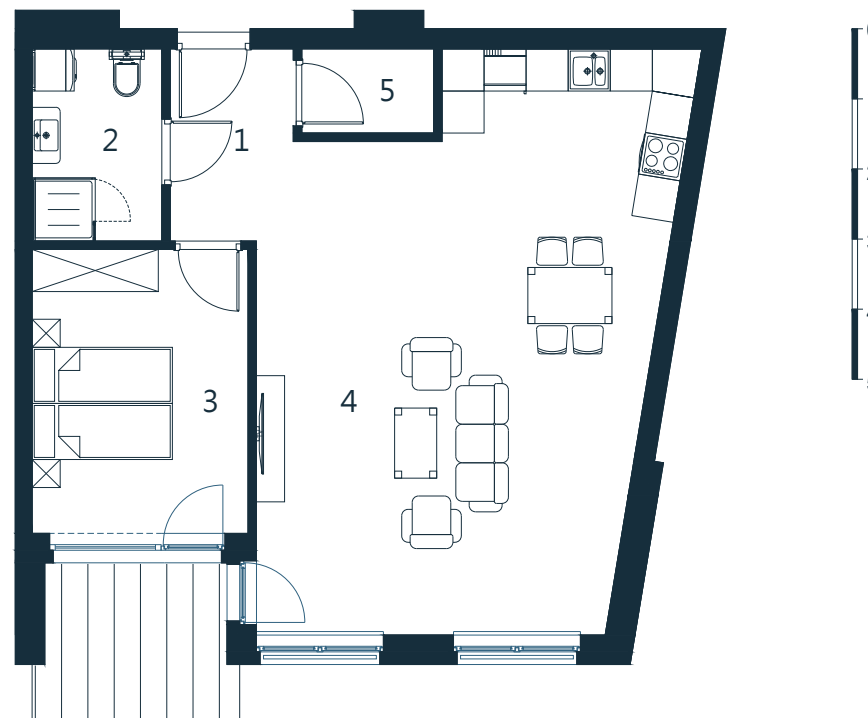

Biuro sprzedaży:
 ul. Towarowa
 78-100 Kołobrzeg
 tel: 505-097-700
 sprzedaz@abades.pl
 www.abades.pl

LOKAL MIESZKALNY DWA POKOJE Z ANEKSEM KUCHENNYM PIĘTRO VI

C 601

NAZWA POMIESZCZENIA	[m ²]
1 Przedpokój	3,98
2 Łazienka	4,93
3 Sypialnia	12,26
4 Salon z aneksem kuchennym	43,08
5 Schowek	2,16
RAZEM	66,77
+ Balkon	6,11