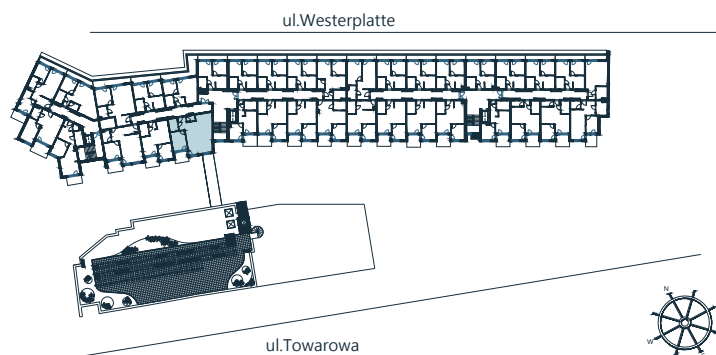

Biuro sprzedaży:
 ul. Towarowa
 78-100 Kołobrzeg
 tel: 505-097-700
 sprzedaz@abades.pl
 www.abades.pl

LOKAL MIESZKALNY DWA POKOJE Z ANEKSEM KUCHENNYM PIĘTRO VI

C 601

NAZWA POMIESZCZENIA	[m ²]
1 Przedpokój	3,98
2 Łazienka	4,93
3 Sypialnia	12,26
4 Salon z aneksem kuchennym	43,08
5 Schowek	2,16
RAZEM	66,77
+ Balkon	6,11