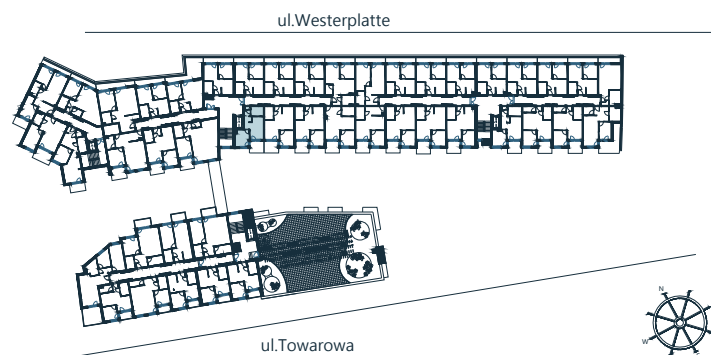

Biuro sprzedaży:  
 ul. Towarowa  
 78-100 Kołobrzeg  
 tel: 505-097-700  
 sprzedaz@abades.pl  
 www.abades.pl

C 515

LOKAL MIESZKALNY  
 DWA POKOJE Z ANEKSEM KUCHENNYM  
 PIĘTRO V

NAZWA POMIESZCZENIA	[m <sup>2</sup> ]
1 Przedpokój	5,87
2 Łazienka	5,14
3 Sypialnia	9,64
4 Salon z aneksem kuchennym	12,86
<b>RAZEM</b>	<b>33,51</b>
+ Balkon	7,14