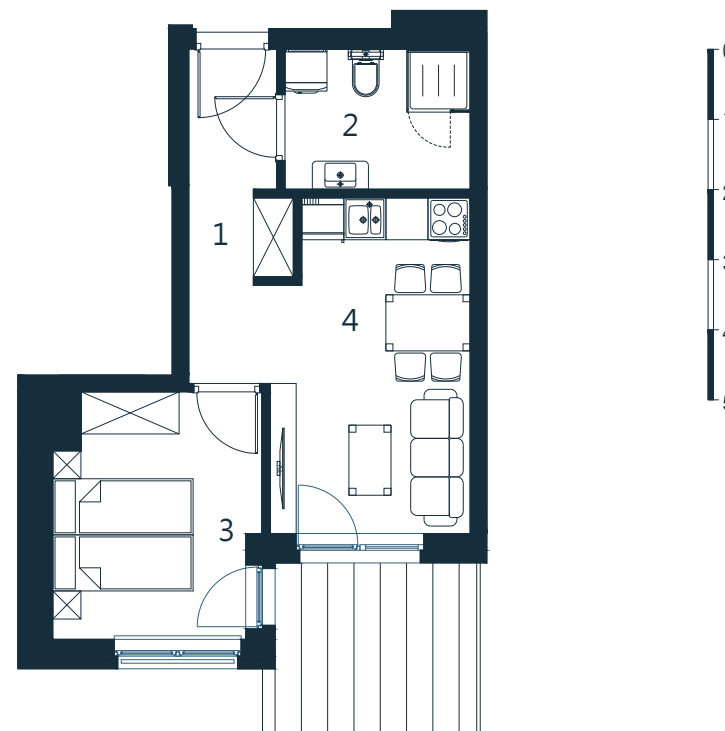

Biuro sprzedaży:
ul. Towarowa
78-100 Kołobrzeg
tel: 505-097-700
sprzedaz@abades.pl
www.abades.pl

LOKAL MIESZKALNY
DWA POKOJE Z ANEKSEM KUCHENNYM
PIĘTRO IV

C 415

NAZWA POMIESZCZENIA	[m ²]
1 Przedpokój	5,87
2 Łazienka	5,14
3 Sypialnia	9,64
4 Salon z aneksem kuchennym	12,86
RAZEM	33,51
+ Balkon	7,14