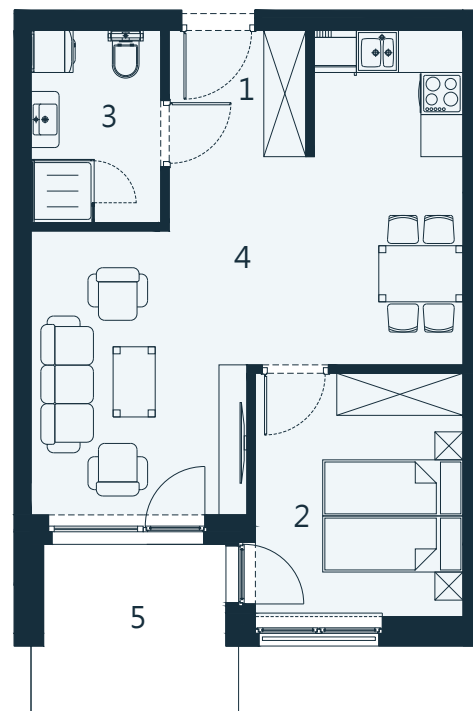

Biuro sprzedaży:
ul. Towarowa
78-100 Kołobrzeg
tel: 505-097-700
sprzedaz@abades.pl
www.abades.pl

LOKAL MIESZKALNY DWA POKOJE Z ANEKSEM KUCHENNYM PIĘTRO III

C 313

NAZWA POMIESZCZENIA	[m ²]
1 Przedpokój	3,46
2 Sypialnia	10,08
3 Łazienka	4,93
4 Salon z aneksem kuchennym	26,22
RAZEM	44,69
5 Balkon	6,64