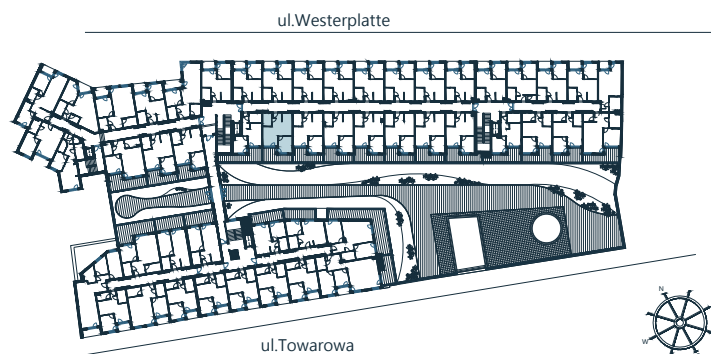

Biuro sprzedaży:
ul. Towarowa
78-100 Kołobrzeg
tel: 505-097-700
sprzedaz@abades.pl
www.abades.pl

**LOKAL MIESZKALNY
DWA POKOJE Z ANEKSEM KUCHENNYM
PIĘTRO II**

C 214

NAZWA POMIESZCZENIA	[m ²]
1 Przedpokój	3,46
2 Łazienka	4,93
3 Sypialnia	10,08
4 Salon z aneksem kuchennym	26,22
RAZEM	44,69
+ Taras	13,34