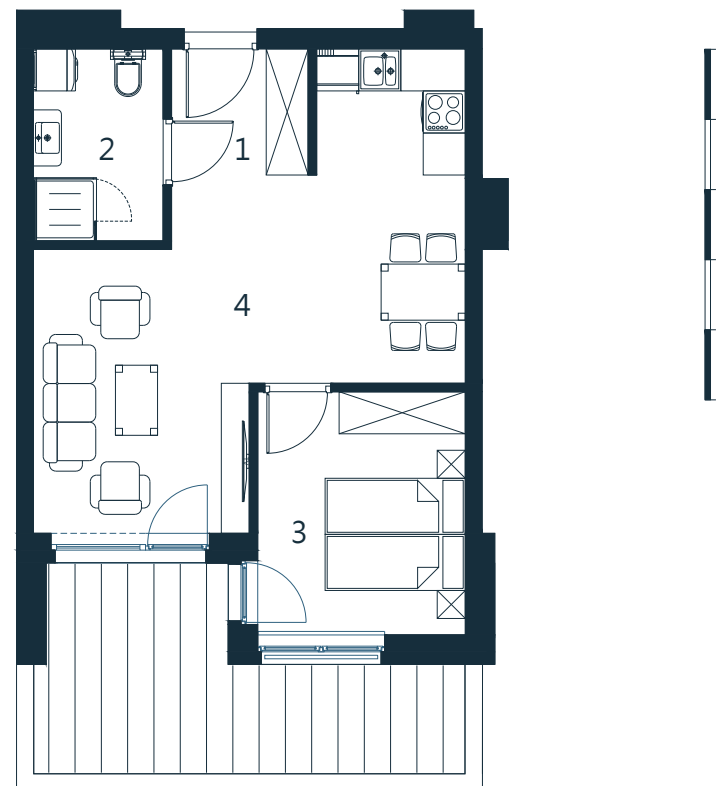

Biuro sprzedaży:
ul. Towarowa
78-100 Kołobrzeg
tel: 505-097-700
sprzedaz@abades.pl
www.abades.pl

ul. Westerplatte

LOKAL MIESZKALNY DWA POKOJE Z ANEKSEM KUCHENNYM PIĘTRO II

C 213

NAZWA POMIESZCZENIA	[m ²]
1 Przedpokój	3,46
2 Łazienka	4,93
3 Sypialnia	10,08
4 Salon z aneksem kuchennym	26,22
RAZEM	44,69
+ Taras	13,09