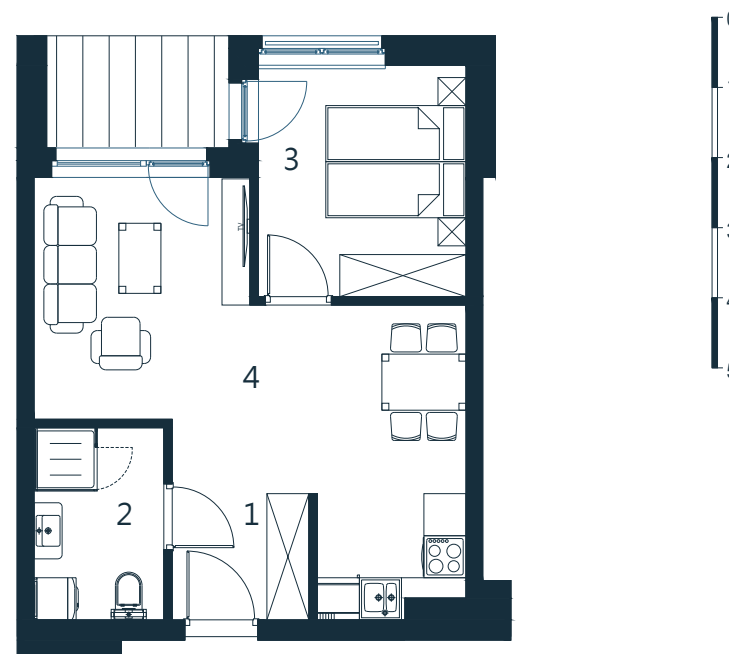

Biuro sprzedaży:
 ul. Towarowa
 78-100 Kołobrzeg
 tel: 505-097-700
 sprzedaz@abades.pl
 www.abades.pl

LOKAL MIESZKALNY
DWA POKOJE Z ANEKSEM KUCHENNYM
PIĘTRO II

C 211

NAZWA POMIESZCZENIA	[m ²]
1 Przedpokój	3,46
2 Łazienka	4,93
3 Sypialnia	9,58
4 Salon z aneksem kuchennym	23,26
RAZEM	41,22
+ Balkon	4,07