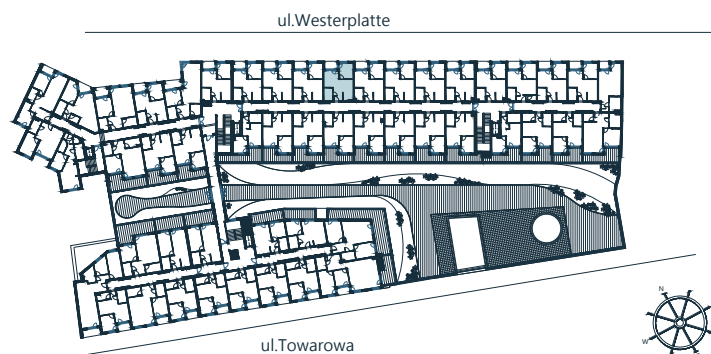

Biuro sprzedaży:
 ul. Towarowa
 78-100 Kołobrzeg
 tel: 505-097-700
 sprzedaz@abades.pl
 www.abades.pl

LOKAL MIESZKALNY
DWA POKOJE Z ANEKSEM KUCHENNYM
PIĘTRO II

C 211

NAZWA POMIESZCZENIA	[m ²]
1 Przedpokój	3,46
2 Łazienka	4,93
3 Sypialnia	9,58
4 Salon z aneksem kuchennym	23,26
RAZEM	41,22
+ Balkon	4,07