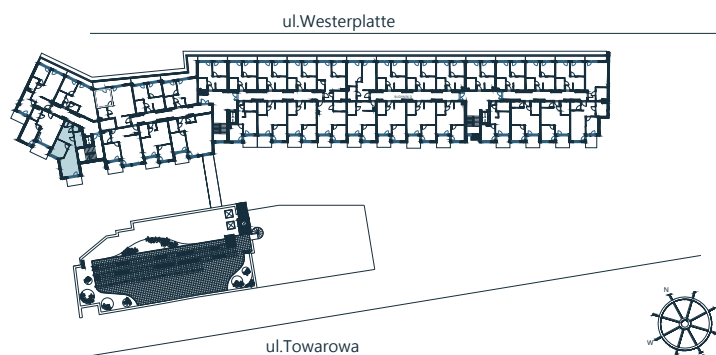

Biuro sprzedaży:
ul. Towarowa
78-100 Kołobrzeg
tel: 505-097-700
sprzedaz@abades.pl
www.abades.pl

B 601

**LOKAL MIESZKALNY
DWA POKOJE Z ANEKSEM KUCHENNYM
PIĘTRO VI**

NAZWA POMIESZCZENIA	[m ²]
1 Przedpokój	1,76
2 Łazienka	5,76
3 Sypialnia	10,14
4 Salon z aneksem kuchennym	29,71
5 Schowek	1,57
RAZEM	48,94
+ Balkon	5,48