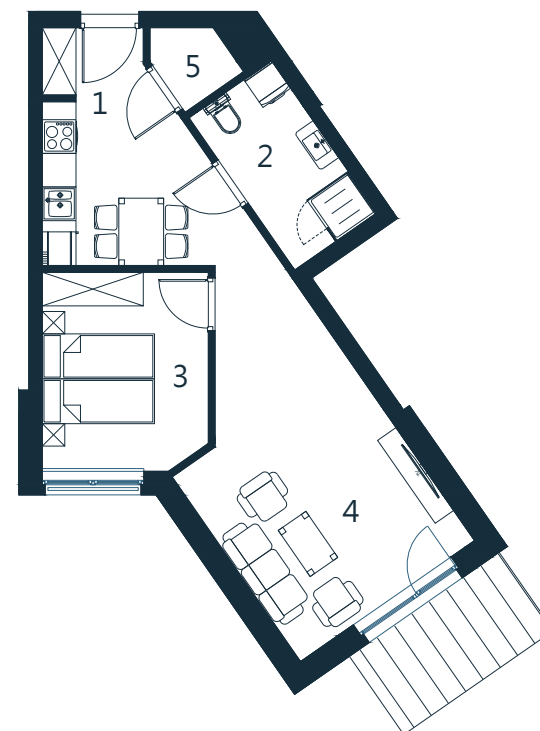

Biuro sprzedaży:
ul. Towarowa
78-100 Kołobrzeg
tel: 505-097-700
sprzedaz@abades.pl
www.abades.pl

B 601

**LOKAL MIESZKALNY
DWA POKOJE Z ANEKSEM KUCHENNYM
PIĘTRO VI**

NAZWA POMIESZCZENIA	[m ²]
1 Przedpokój	1,76
2 Łazienka	5,76
3 Sypialnia	10,14
4 Salon z aneksem kuchennym	29,71
5 Schowek	1,57
RAZEM	48,94
+ Balkon	5,48