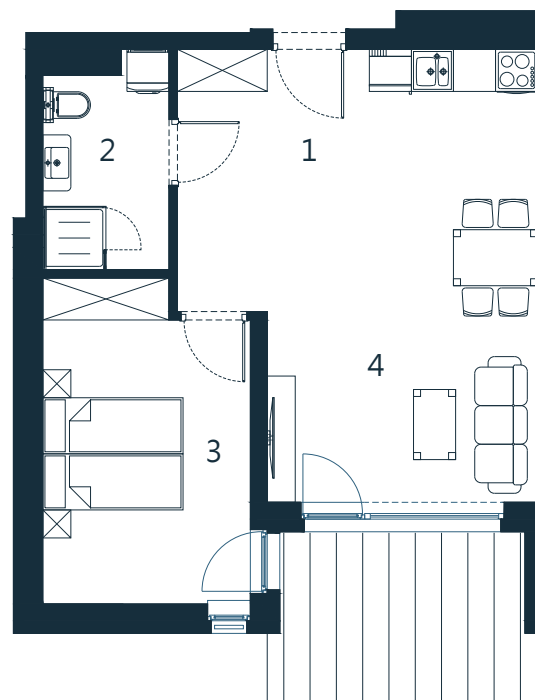

Biuro sprzedaży:
ul. Towarowa
78-100 Kołobrzeg
tel: 505-097-700
sprzedaz@abades.pl
www.abades.pl

LOKAL MIESZKALNY DWA POKOJE Z ANEKSEM KUCHENNYM PIĘTRO I

B 102

NAZWA POMIESZCZENIA	[m ²]
1 Przedpokój	6,93
2 Sypialnia	12,84
3 Łazienka	5,09
4 Salon z aneksem kuchennym	22,42
RAZEM	47,28
+ Balkon	8,83