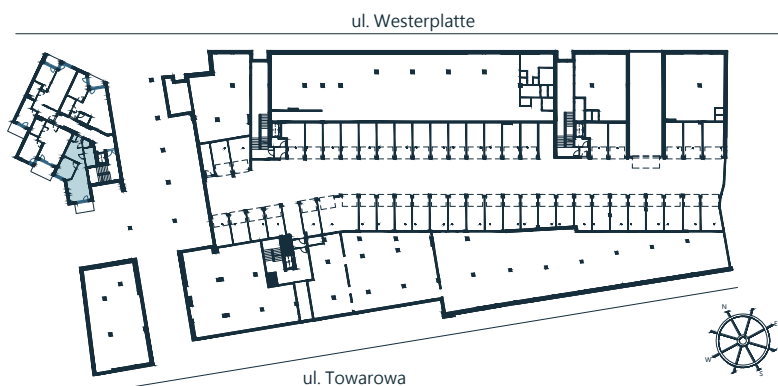

## LOKAL MIESZKALNY DWA POKOJE Z ANEKSEM KUCHENNYM PIĘTRO I

B 101

NAZWA POMIESZCZENIA	[m <sup>2</sup> ]
1 Przedpokój	2,87
2 Schowek	1,57
3 Łazienka	5,76
4 Salon z aneksem kuchennym	28,10
5 Sypialnia	10,14
RAZEM	48,44
+ Balkon	5,48