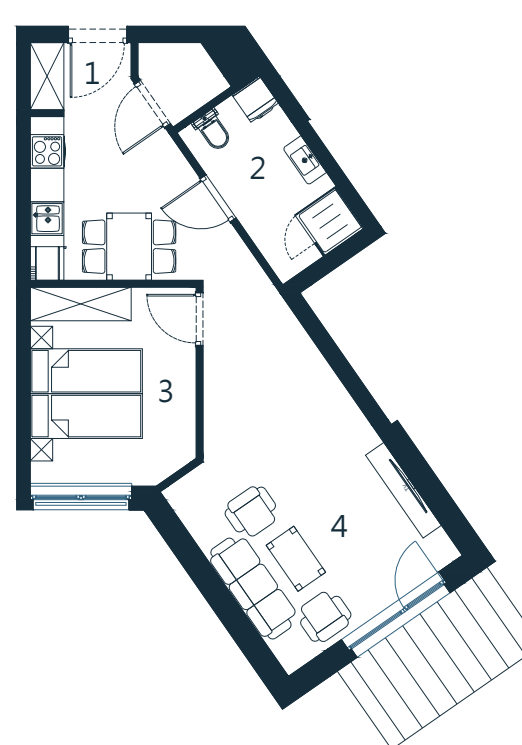

## LOKAL MIESZKALNY DWA POKOJE Z ANEKSEM KUCHENNYM PIĘTRO I

B 101

NAZWA POMIESZCZENIA	[m <sup>2</sup> ]
1 Przedpokój	2,87
2 Schowek	1,57
3 Łazienka	5,76
4 Salon z aneksem kuchennym	28,10
5 Sypialnia	10,14
RAZEM	48,44
+ Balkon	5,48