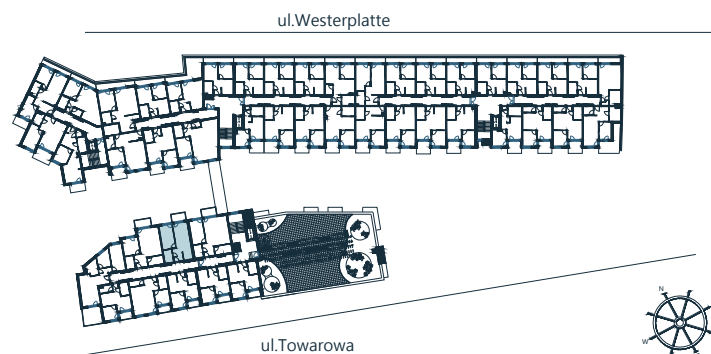

Biuro sprzedaży:
ul. Towarowa
78-100 Kołobrzeg
tel: 505-097-700
sprzedaz@abades.pl
www.abades.pl

LOKAL MIESZKALNY
DWA POKOJE Z ANEKSEM KUCHENNYM
PIĘTRO V

A 508

NAZWA POMIESZCZENIA	[m ²]
1 Przedpokój	4,41
2 Łazienka	4,80
3 Sypialnia	13,65
4 Salon z aneksem kuchennym	21,93
RAZEM	44,79
+ Balkon	4,64