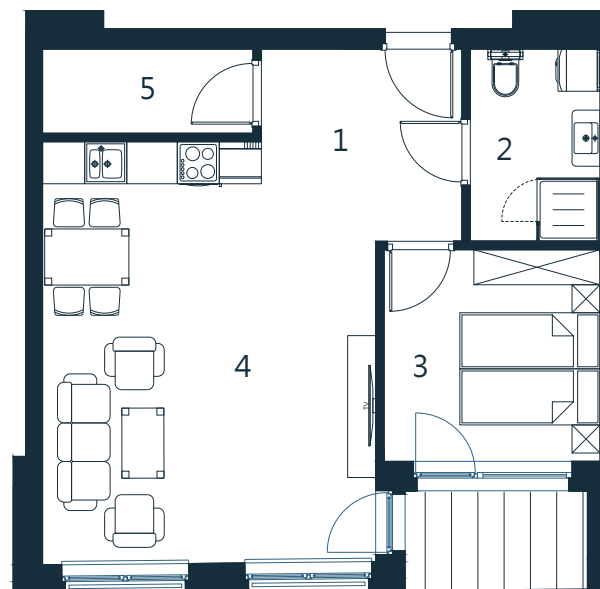

Biuro sprzedaży:
ul. Towarowa
78-100 Kołobrzeg
tel: 505-097-700
sprzedaz@abades.pl
www.abades.pl

LOKAL MIESZKALNY DWA POKOJE Z ANEKSEM KUCHENNYM PIĘTRO V

A 504

NAZWA POMIESZCZENIA	[m ²]
1 Przedpokój	5,44
2 Łazienka	4,93
3 Sypialnia	9,12
4 Salon z aneksem kuchennym	28,25
5 Schowek	3,47
RAZEM	51,21
+ Balkon	3,59