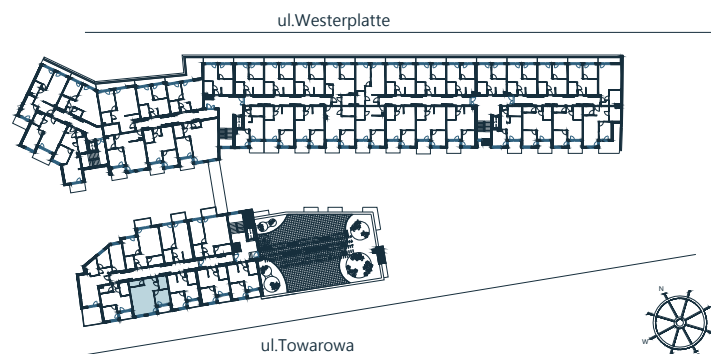

Biuro sprzedaży:
ul. Towarowa
78-100 Kołobrzeg
tel: 505-097-700
sprzedaz@abades.pl
www.abades.pl

LOKAL MIESZKALNY DWA POKOJE Z ANEKSEM KUCHENNYM PIĘTRO V

A 504

NAZWA POMIESZCZENIA	[m ²]
1 Przedpokój	5,44
2 Łazienka	4,93
3 Sypialnia	9,12
4 Salon z aneksem kuchennym	28,25
5 Schowek	3,47
RAZEM	51,21
+ Balkon	3,59