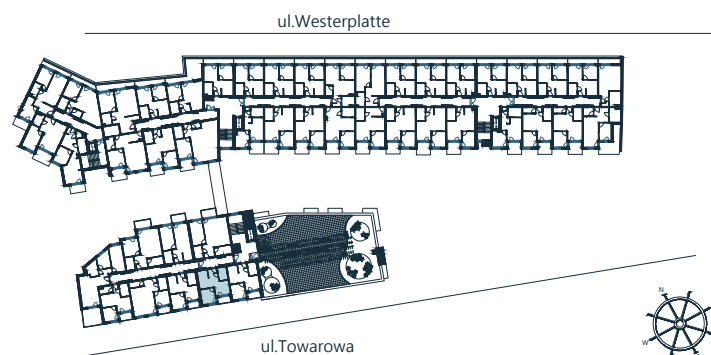

Biuro sprzedaży:
 ul. Towarowa
 78-100 Kołobrzeg
 tel: 505-097-700
 sprzedaz@abades.pl
 www.abades.pl

LOKAL MIESZKALNY
DWA POKOJE Z ANEKSEM KUCHENNYM
PIĘTRO V

A 502

NAZWA POMIESZCZENIA	[m ²]
1 Przedpokój	3,46
2 Łazienka	4,93
3 Sypialnia	9,24
4 Salon z aneksem kuchennym	19,98
RAZEM	37,61
+ Balkon	3,53