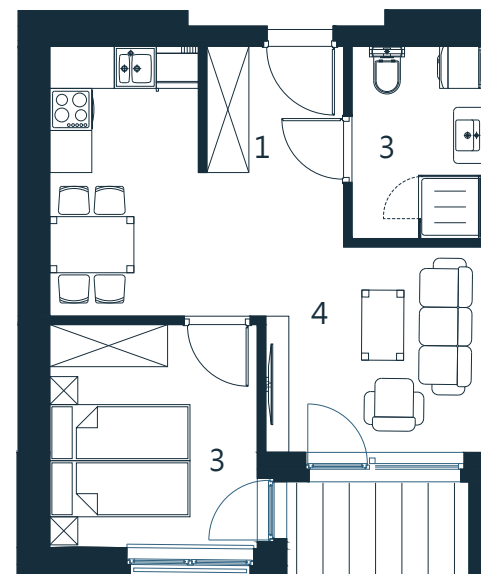

Biuro sprzedaży:
 ul. Towarowa
 78-100 Kołobrzeg
 tel: 505-097-700
 sprzedaz@abades.pl
 www.abades.pl

LOKAL MIESZKALNY
DWA POKOJE Z ANEKSEM KUCHENNYM
PIĘTRO V

A 502

NAZWA POMIESZCZENIA	[m ²]
1 Przedpokój	3,46
2 Łazienka	4,93
3 Sypialnia	9,24
4 Salon z aneksem kuchennym	19,98
RAZEM	37,61
+ Balkon	3,53