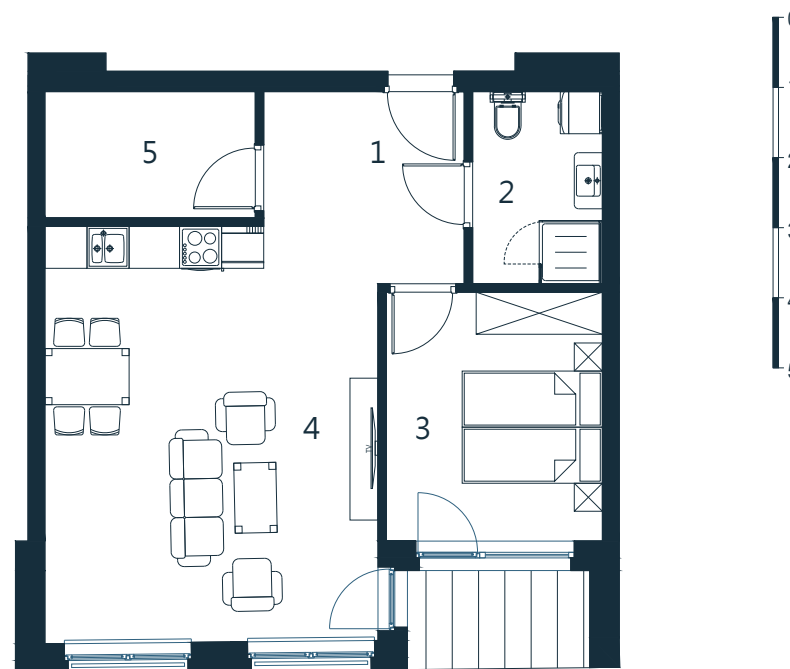

Biuro sprzedaży:
ul. Towarowa
78-100 Kołobrzeg
tel: 505-097-700
sprzedaz@abades.pl
www.abades.pl

**LOKAL MIESZKALNY
DWA POKOJE Z ANEKSEM KUCHENNYM
PIĘTRO IV**

A 410

NAZWA POMIESZCZENIA	[m ²]
1 Przedpokój	6,41
2 Łazienka	4,93
3 Sypialnia	10,73
4 Salon z aneksem kuchennym	27,86
5 Schowek	5,26
RAZEM	55,19
+ Balkon	3,43