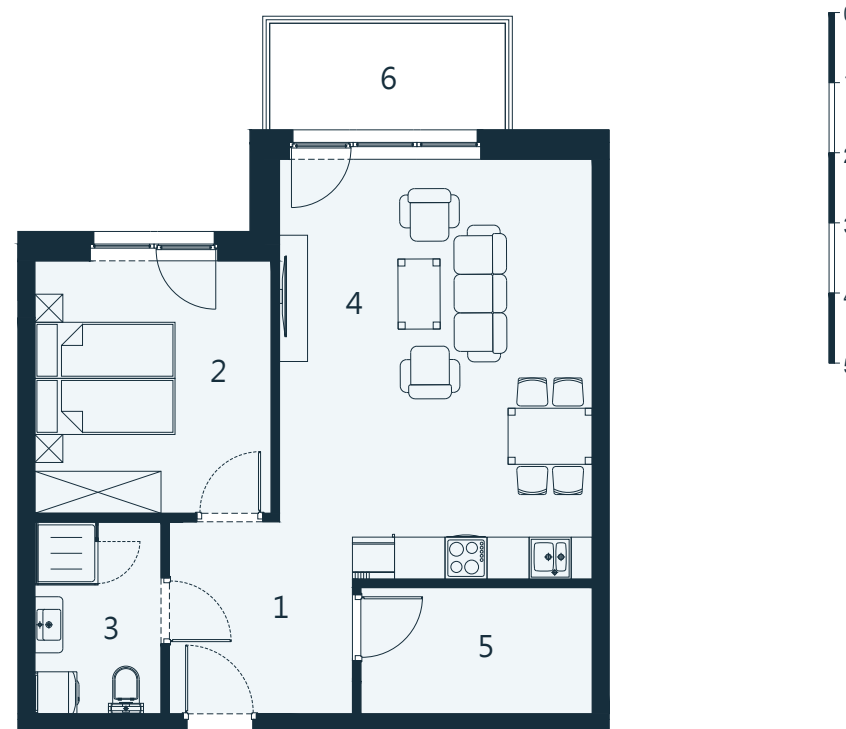

Biuro sprzedaży:
ul. Towarowa
78-100 Kołobrzeg
tel: 505-097-700
sprzedaz@abades.pl
www.abades.pl

LOKAL MIESZKALNY DWA POKOJE Z ANEKSEM KUCHENNYM PIĘTRO III

A 313

NAZWA POMIESZCZENIA	[m ²]
1 Przedpokój	6,19
2 Sypialnia	11,92
3 Łazienka	4,80
4 Salon z aneksem kuchennym	26,40
5 Schowek	5,79
RAZEM	55,11
6 Balkon	5,33