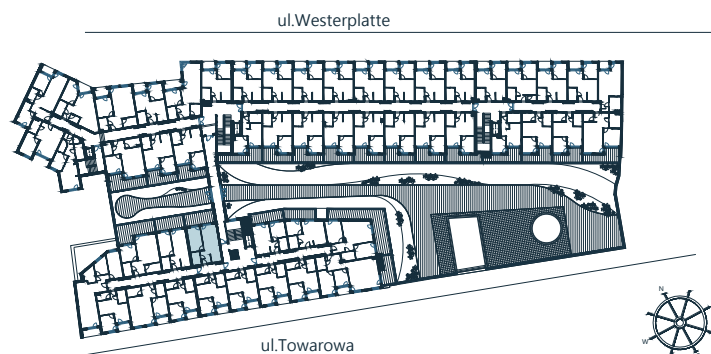

Biuro sprzedaży:
ul. Towarowa
78-100 Kołobrzeg
tel: 505-097-700
sprzedaz@abades.pl
www.abades.pl

LOKAL MIESZKALNY DWA POKOJE Z ANEKSEM KUCHENNYM PIĘTRO II

A 215

NAZWA POMIESZCZENIA	[m ²]
1 Przedpokój	4,41
2 Łazienka	4,80
3 Sypialnia	13,65
4 Salon z aneksem kuchennym	23,58
RAZEM	46,44
+ Taras	15,11