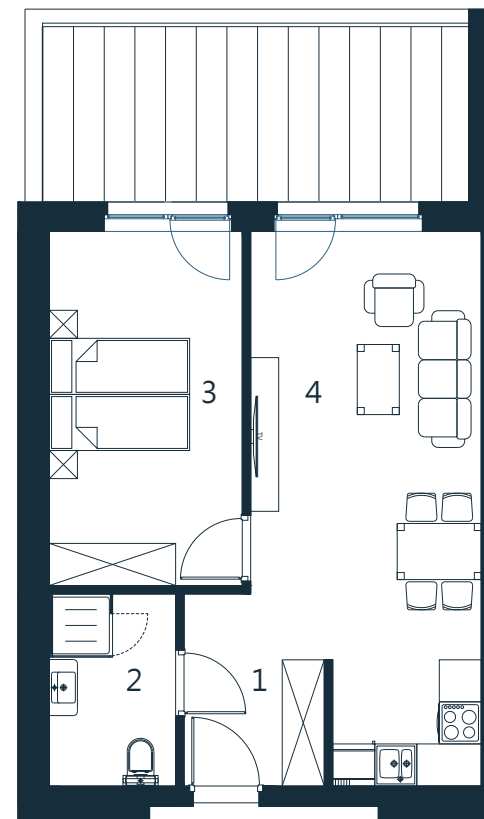

Biuro sprzedaży:
ul. Towarowa
78-100 Kołobrzeg
tel: 505-097-700
sprzedaz@abades.pl
www.abades.pl

LOKAL MIESZKALNY DWA POKOJE Z ANEKSEM KUCHENNYM PIĘTRO II

A 215

NAZWA POMIESZCZENIA	[m ²]
1 Przedpokój	4,41
2 Łazienka	4,80
3 Sypialnia	13,65
4 Salon z aneksem kuchennym	23,58
RAZEM	46,44
+ Taras	15,11