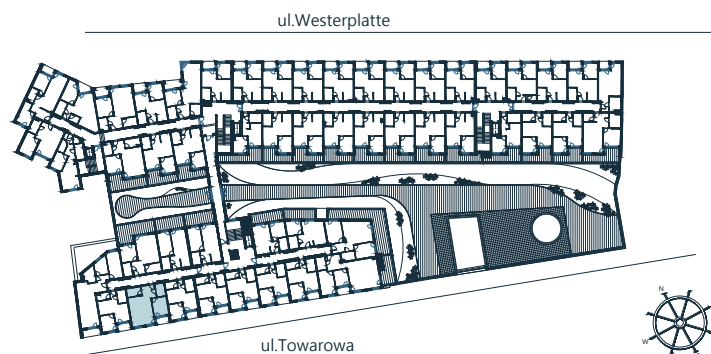

Biuro sprzedaży:  
ul. Towarowa  
78-100 Kołobrzeg  
tel: 505-097-700  
sprzedaz@abades.pl  
www.abades.pl

**LOKAL MIESZKALNY  
DWA POKOJE Z ANEKSEM KUCHENNYM  
PIĘTRO II**

**A 210**

NAZWA POMIESZCZENIA	[m <sup>2</sup> ]
1 Przedpokój	6,40
2 Łazienka	4,93
3 Sypialnia	11,50
4 Salon z aneksem kuchennym	29,04
5 Schowek	5,26
RAZEM	57,14
+ Balkon	3,56