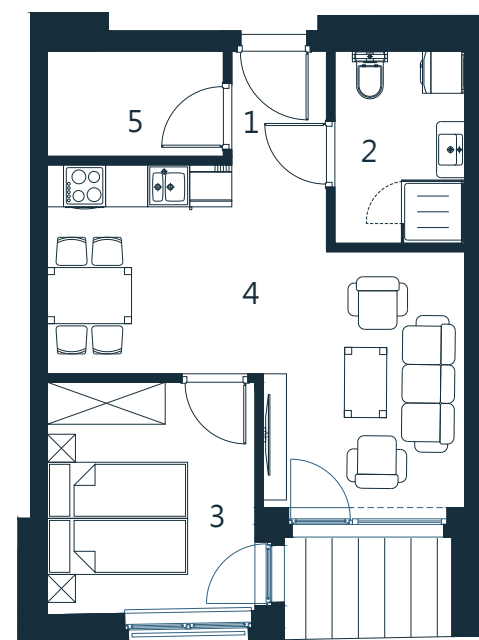

Biuro sprzedaży:
 ul. Towarowa
 78-100 Kołobrzeg
 tel: 505-097-700
 sprzedaz@abades.pl
 www.abades.pl

LOKAL MIESZKALNY
DWA POKOJE Z ANEKSEM KUCHENNYM
PIĘTRO II

A 209

NAZWA POMIESZCZENIA	[m ²]
1 Przedpokój	2,14
2 Łazienka	4,93
3 Sypialnia	9,55
4 Salon z aneksem kuchennym	20,45
5 Schowek	3,64
RAZEM	40,72
+ Balkon	3,66