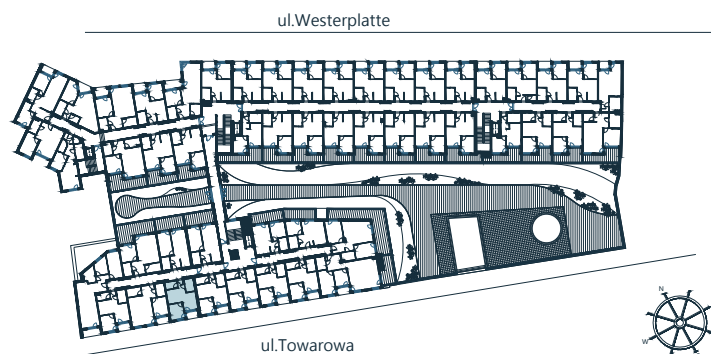

Biuro sprzedaży:
 ul. Towarowa
 78-100 Kołobrzeg
 tel: 505-097-700
 sprzedaz@abades.pl
 www.abades.pl

LOKAL MIESZKALNY
DWA POKOJE Z ANEKSEM KUCHENNYM
PIĘTRO II

A 209

NAZWA POMIESZCZENIA	[m ²]
1 Przedpokój	2,14
2 Łazienka	4,93
3 Sypialnia	9,55
4 Salon z aneksem kuchennym	20,45
5 Schowek	3,64
RAZEM	40,72
+ Balkon	3,66