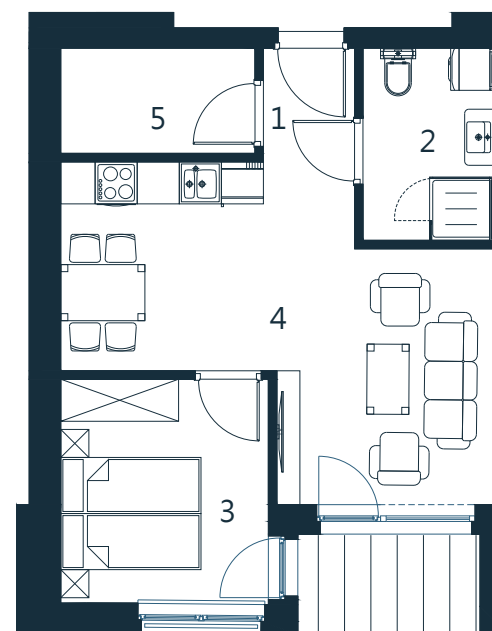

Biuro sprzedaży:
 ul. Towarowa
 78-100 Kołobrzeg
 tel: 505-097-700
 sprzedaz@abades.pl
 www.abades.pl

LOKAL MIESZKALNY
DWA POKOJE Z ANEKSEM KUCHENNYM
PIĘTRO II

A 208

NAZWA POMIESZCZENIA	[m ²]
1 Przedpokój	2,06
2 Łazienka	4,93
3 Sypialnia	9,31
4 Salon z aneksem kuchennym	21,47
5 Schowek	4,03
RAZEM	41,79
+ Balkon	3,66