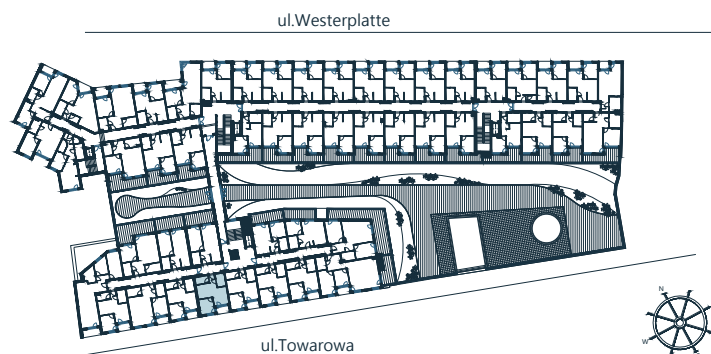

Biuro sprzedaży:
 ul. Towarowa
 78-100 Kołobrzeg
 tel: 505-097-700
 sprzedaz@abades.pl
 www.abades.pl

LOKAL MIESZKALNY
DWA POKOJE Z ANEKSEM KUCHENNYM
PIĘTRO II

A 208

NAZWA POMIESZCZENIA	[m ²]
1 Przedpokój	2,06
2 Łazienka	4,93
3 Sypialnia	9,31
4 Salon z aneksem kuchennym	21,47
5 Schowek	4,03
RAZEM	41,79
+ Balkon	3,66