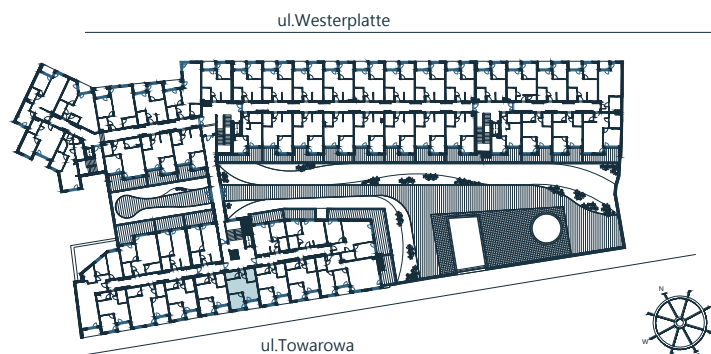

Biuro sprzedaży:
 ul. Towarowa
 78-100 Kołobrzeg
 tel: 505-097-700
 sprzedaz@abades.pl
 www.abades.pl

LOKAL MIESZKALNY
DWA POKOJE Z ANEKSEM KUCHENNYM
PIĘTRO II

A 207

NAZWA POMIESZCZENIA	[m ²]
1 Przedpokój	2,06
2 Łazienka	4,93
3 Sypialnia	9,44
4 Salon z aneksem kuchennym	21,47
5 Schowek	4,03
RAZEM	41,88
+ Balkon	3,79